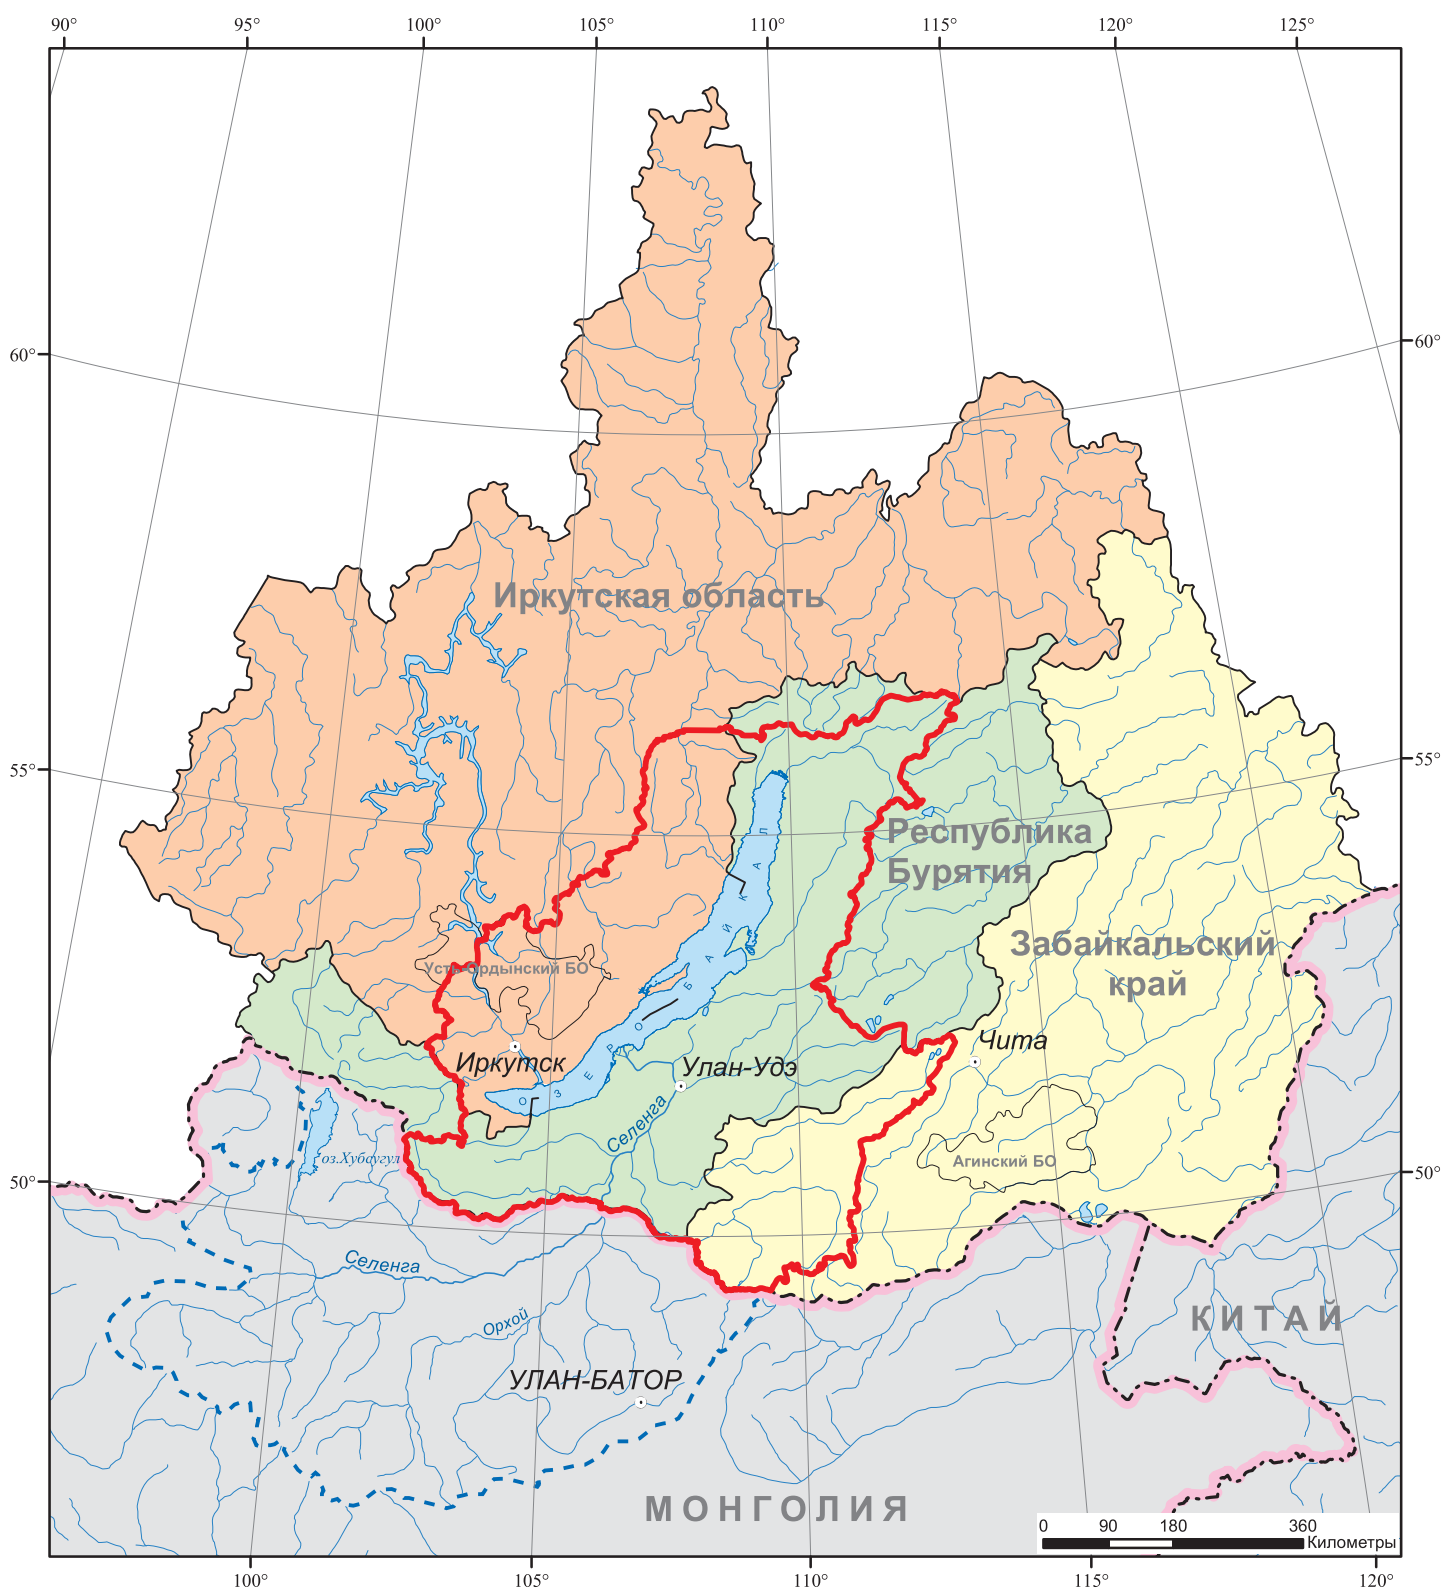

Схема расположения Байкальской природной территории

Условные обозначения

Границы

- Байкальской природной территории
- - - бассейна реки Селенга на территории Монголии (площадь бассейна - **300 500 кв.км**)
- Субъектов Российской Федерации
- Государственная

Общая площадь Байкальской природной территории,	386 158 кв.км
в т.ч. акватория оз. Байкал	31 500 кв.км
Республика Бурятия	201 422 кв.км
Иркутская область	80 615 кв.км
Усть-Ордынский БО	17 013 кв.км
Забайкальский край	55 608 кв.км