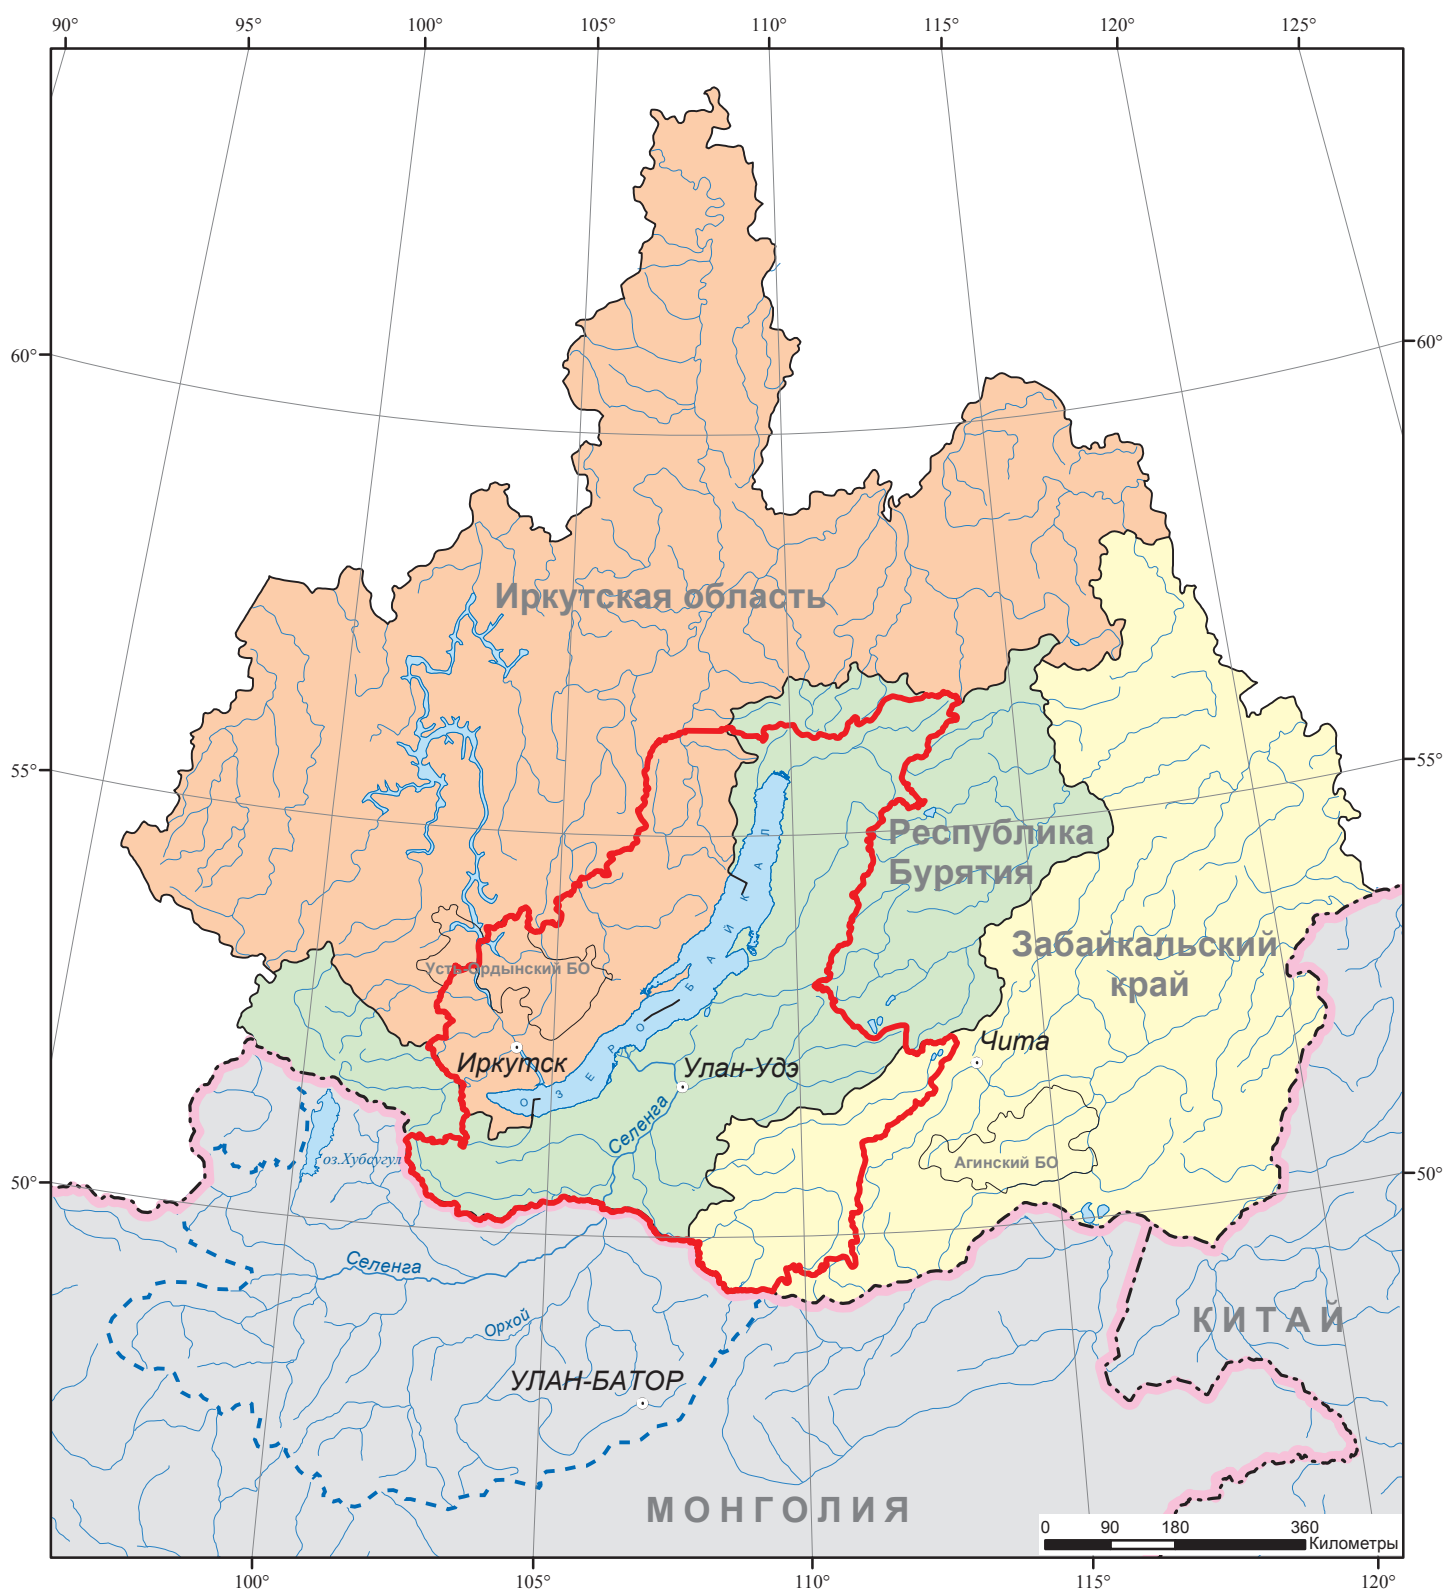

Схема расположения Байкальской природной территории

Условные обозначения

Границы

- Байкальской природной территории
- - - бассейна реки Селенга на территории Монголии (площадь бассейна - **300 500 кв.км**)
- Субъектов Российской Федерации
- - - Государственная

Общая площадь Байкальской природной территории,

386 158 кв.км

в т.ч. акватория оз. Байкал

31 500 кв.км

Республика Бурятия

201 422 кв.км

Иркутская область

80 615 кв.км

Усть-Ордынский БО

17 013 кв.км

Забайкальский край

55 608 кв.км