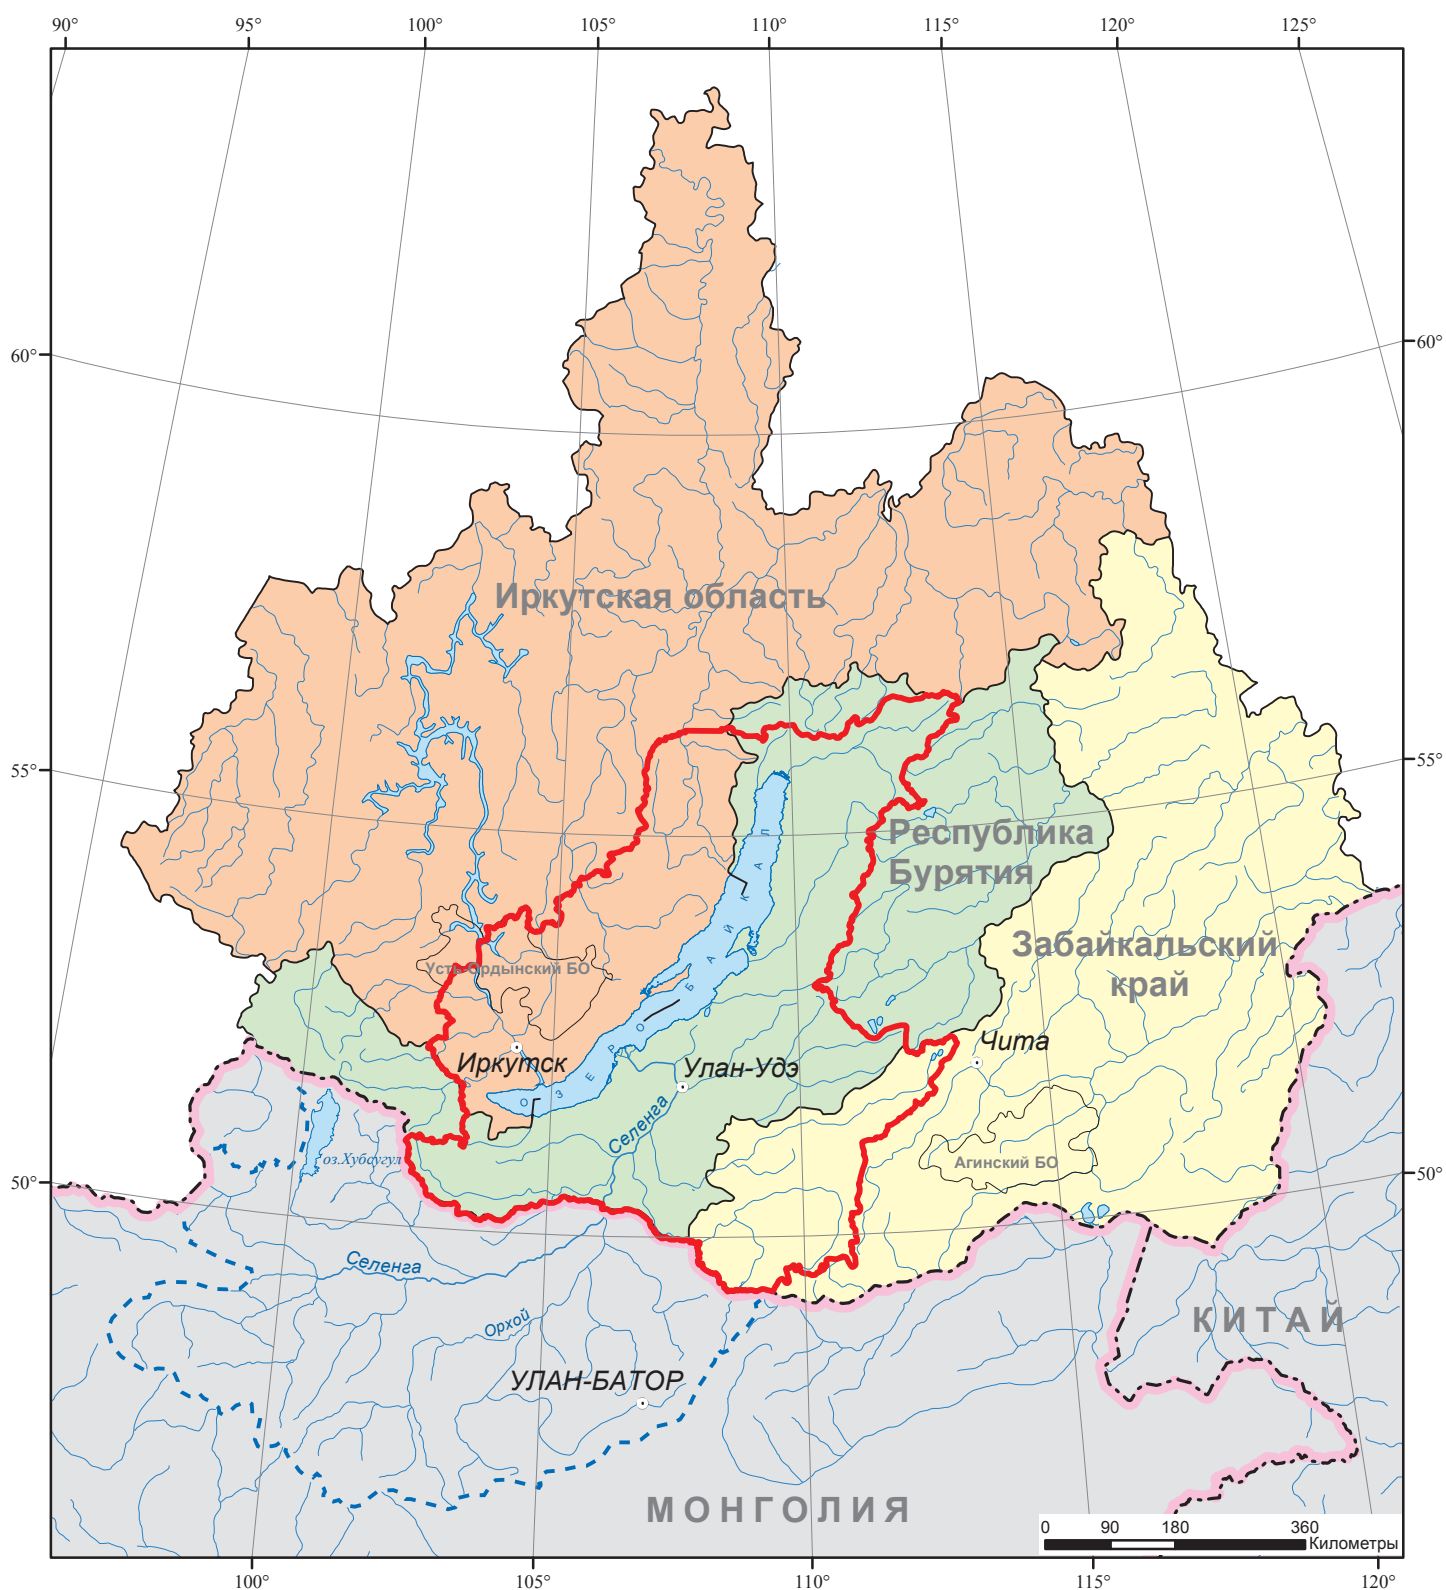

Схема расположения Байкальской природной территории

Условные обозначения

Границы

- Байкальской природной территории
- - - бассейна реки Селенга на территории Монголии (площадь бассейна - **300 500 кв.км**)
- Субъектов Российской Федерации
- Государственная

Общая площадь Байкальской природной территории,

386 158 кв.км

в т.ч. акватория оз. Байкал

31 500 кв.км

Республика Бурятия

201 422 кв.км

Иркутская область

80 615 кв.км

Усть-Ордынский БО

17 013 кв.км

Забайкальский край

55 608 кв.км