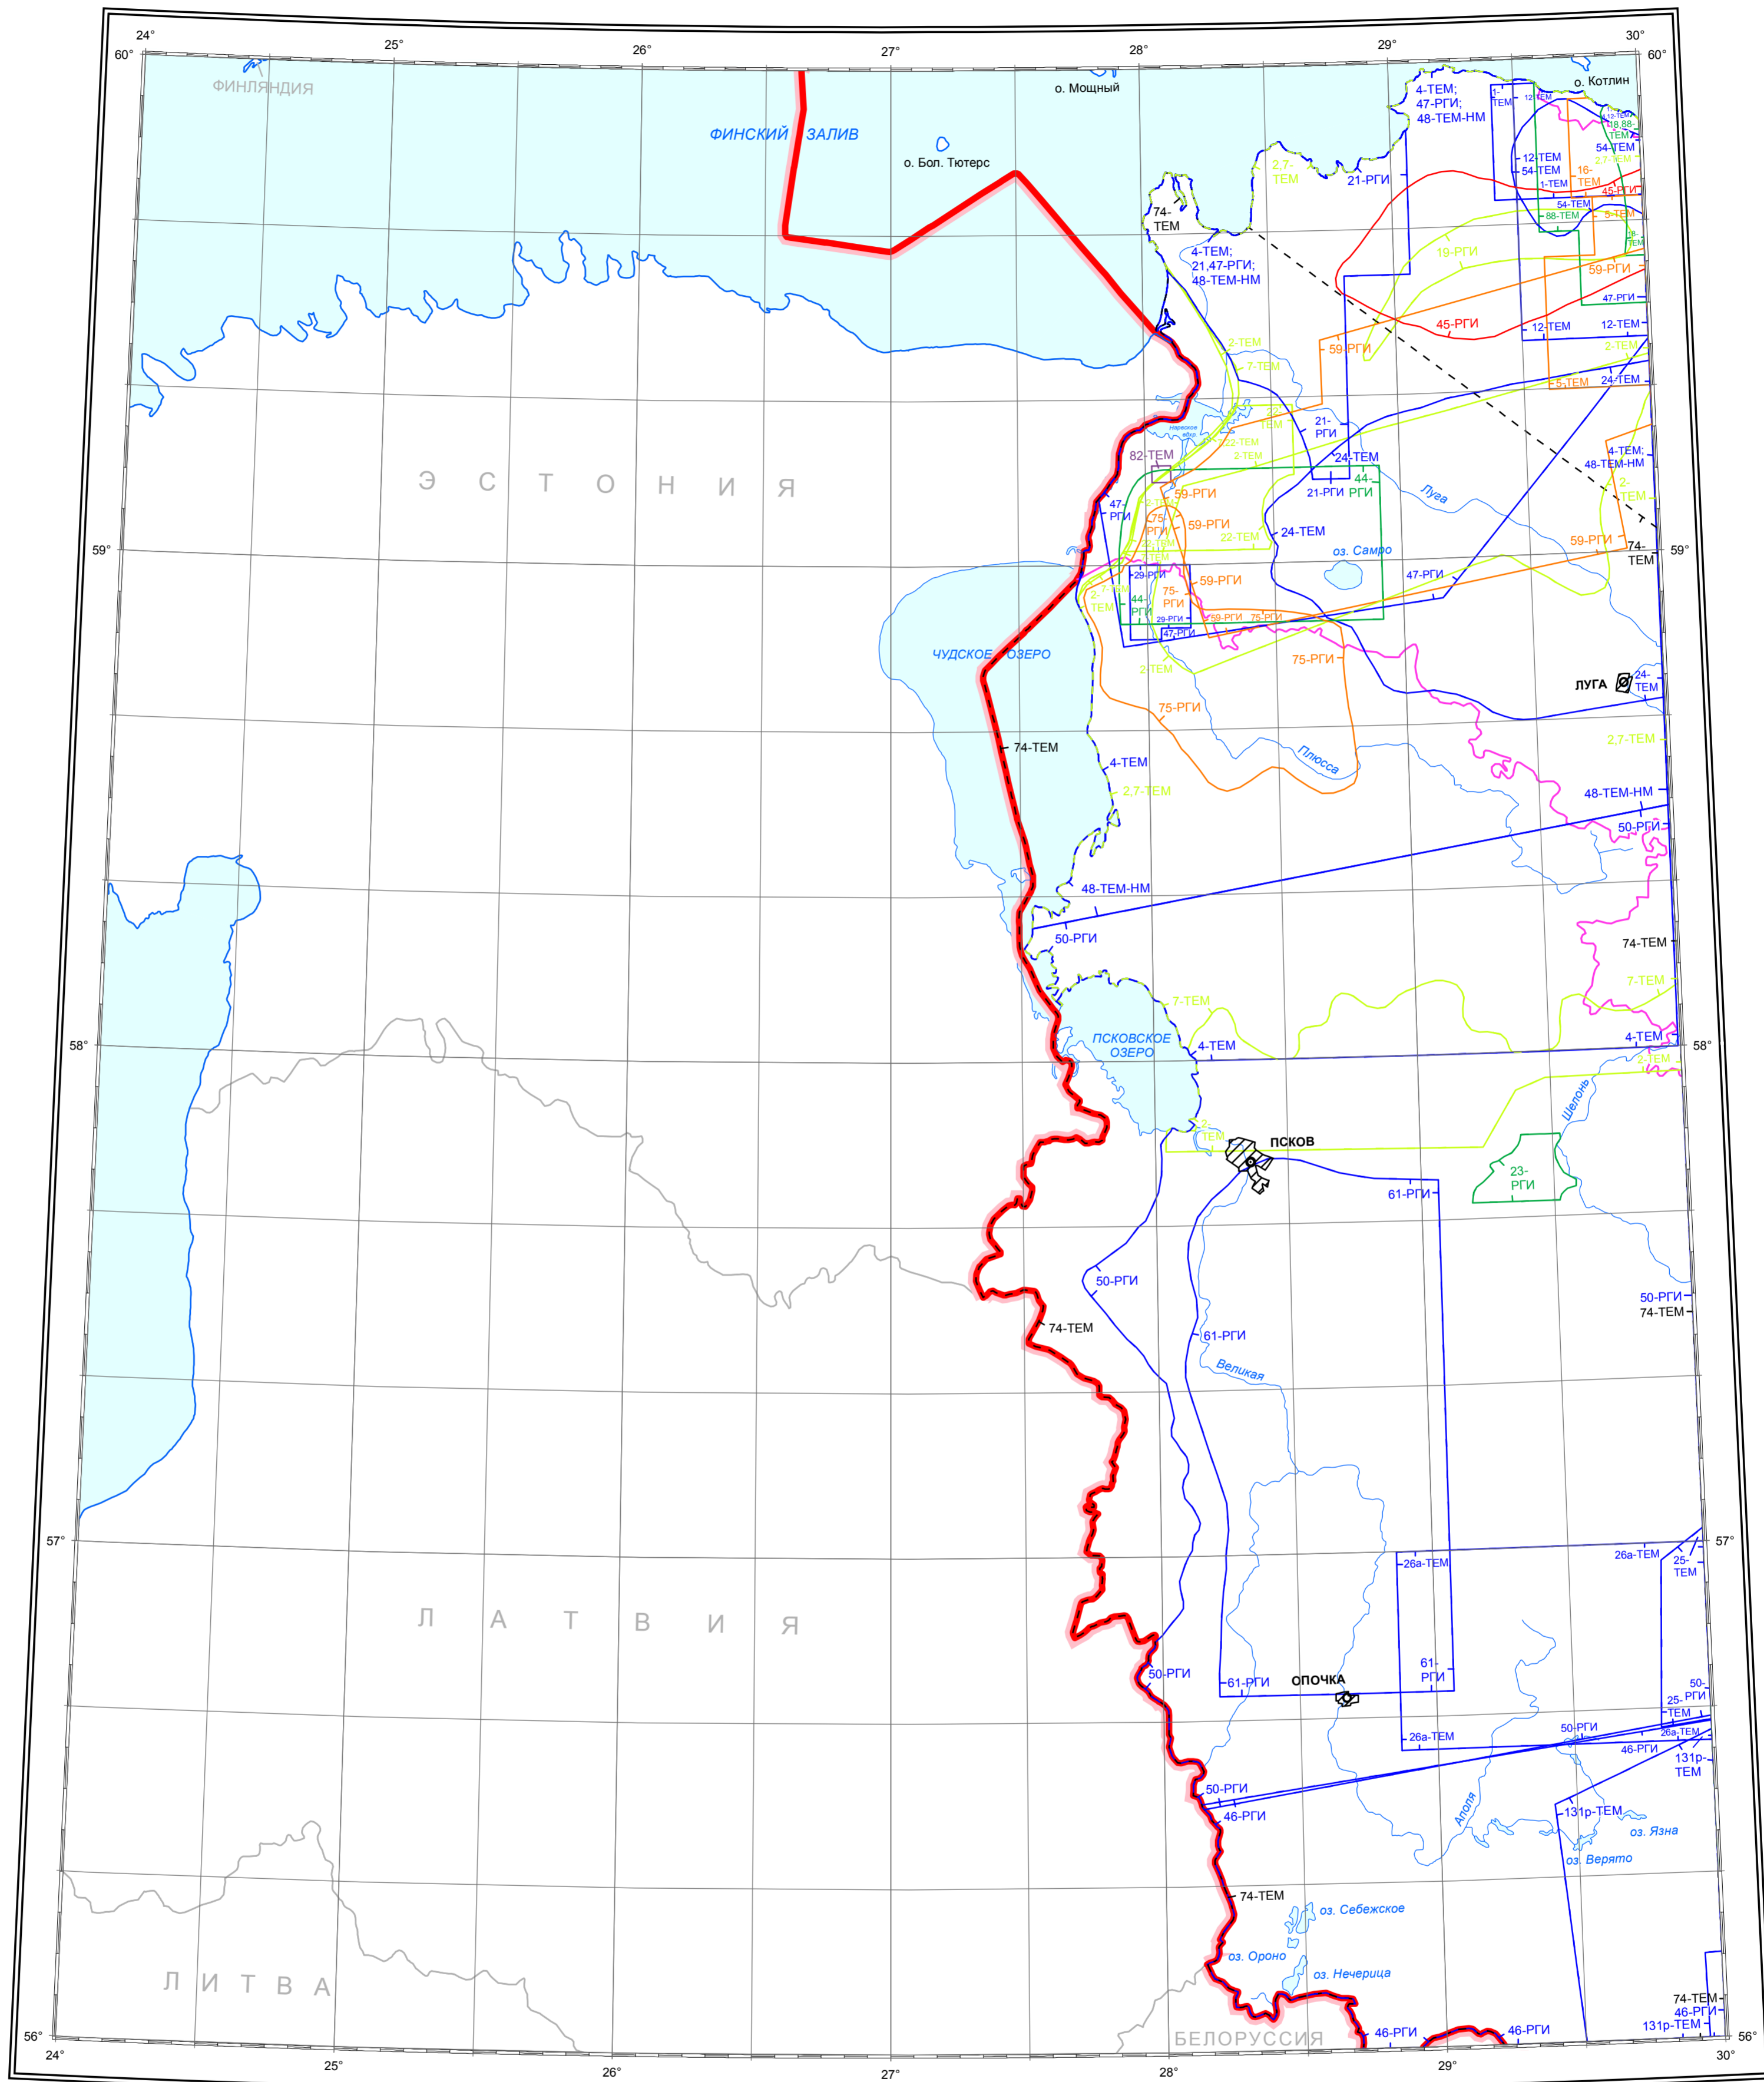

**КОНТУРНАЯ КАРТА
 ГЕОЛОГИЧЕСКОЙ ИЗУЧЕННОСТИ ТЕРРИТОРИИ
 ЛИСТА ТЕМАТИЧЕСКИМИ РАБОТАМИ**

По состоянию на период с 1821 г. по 1935 г.

Лист 1

О-35

Составила: Амелина О.И.
 Дата издания: 29.01.2024 г.

УСЛОВНЫЕ ОБОЗНАЧЕНИЯ

МАСШТАБ РАБОТ

- 1:2 500 000
- 1:1 000 000
- 1:500 000
- 1:200 000
- 1:100 000
- 1:50 000
- 1:10 000

ВИД ПРОВЕДЕННЫХ РАБОТ

- РГИ - научно-исследовательские и опытно-методические работы в области региональных геологических исследований
- ТЕМ - тематические, научно-исследовательские и опытно-методические работы
- НМ - полезные ископаемые

**СХЕМА
 ПОЛИТИКО-АДМИНИСТРАТИВНОГО
 ДЕЛЕНИЯ**

- I. РФ
- 1. Псковская область
- 2. Ленинградская область
- 3. Новгородская область
- 4. Город Санкт-Петербург
- II. БЕЛОРУССИЯ
- III. ЛАТВИЯ
- IV. ЛИТВА
- V. ФИНЛЯНДИЯ
- VI. ЭСТОНИЯ