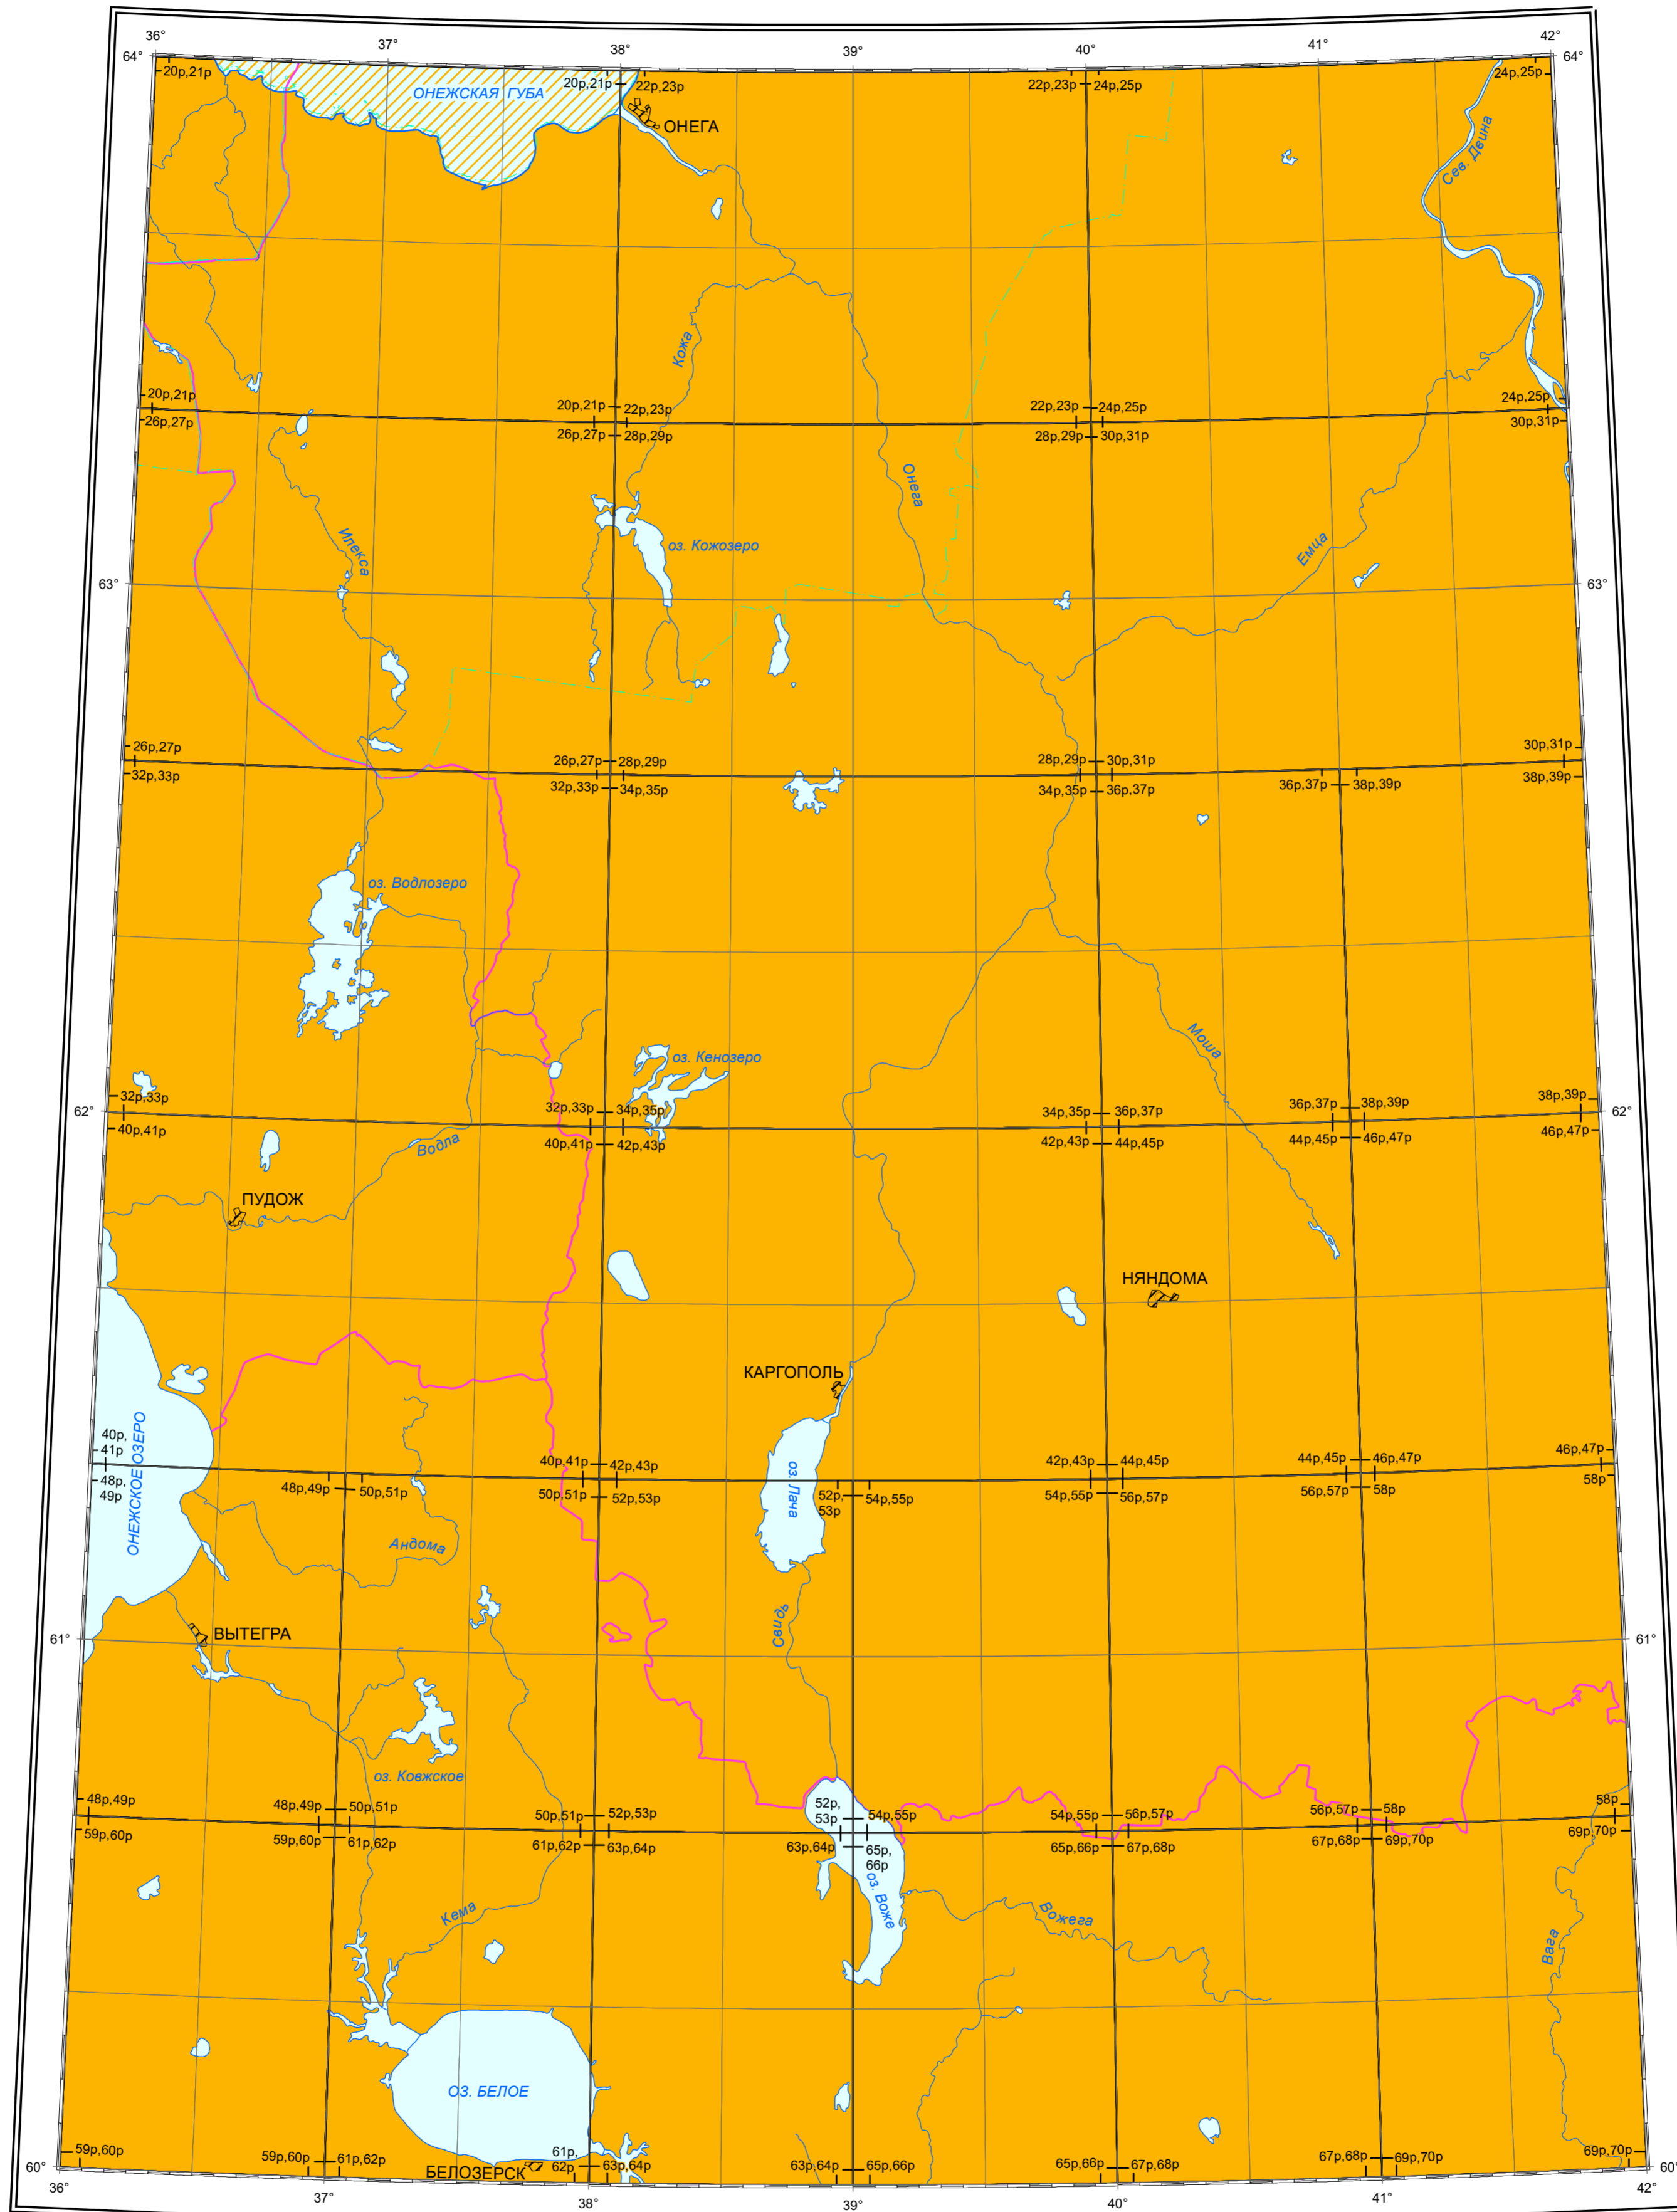

КАРТОГРАММА
ГЕОФИЗИЧЕСКОЙ ИЗУЧЕННОСТИ ТЕРРИТОРИИ ЛИСТА
ИЗДАНЫМИ ГОСУДАРСТВЕННЫМИ ГРАВИМЕТРИЧЕСКИМИ КАРТАМИ
по состоянию на 01.01.2023 г.

P-37

Составил Исламов Д.Ф.
Дата издания 17.04.2024 г.

УСЛОВНЫЕ ОБОЗНАЧЕНИЯ

МАСШТАБ РАБОТ

- 1:200 000
- 1:200 000, акватория

СХЕМА
ПОЛИТИКО-АДМИНИСТРАТИВНОГО
ДЕЛЕНИЯ

- 1. Архангельская область
- 2. Вологодская область
- 3. Республика Карелия