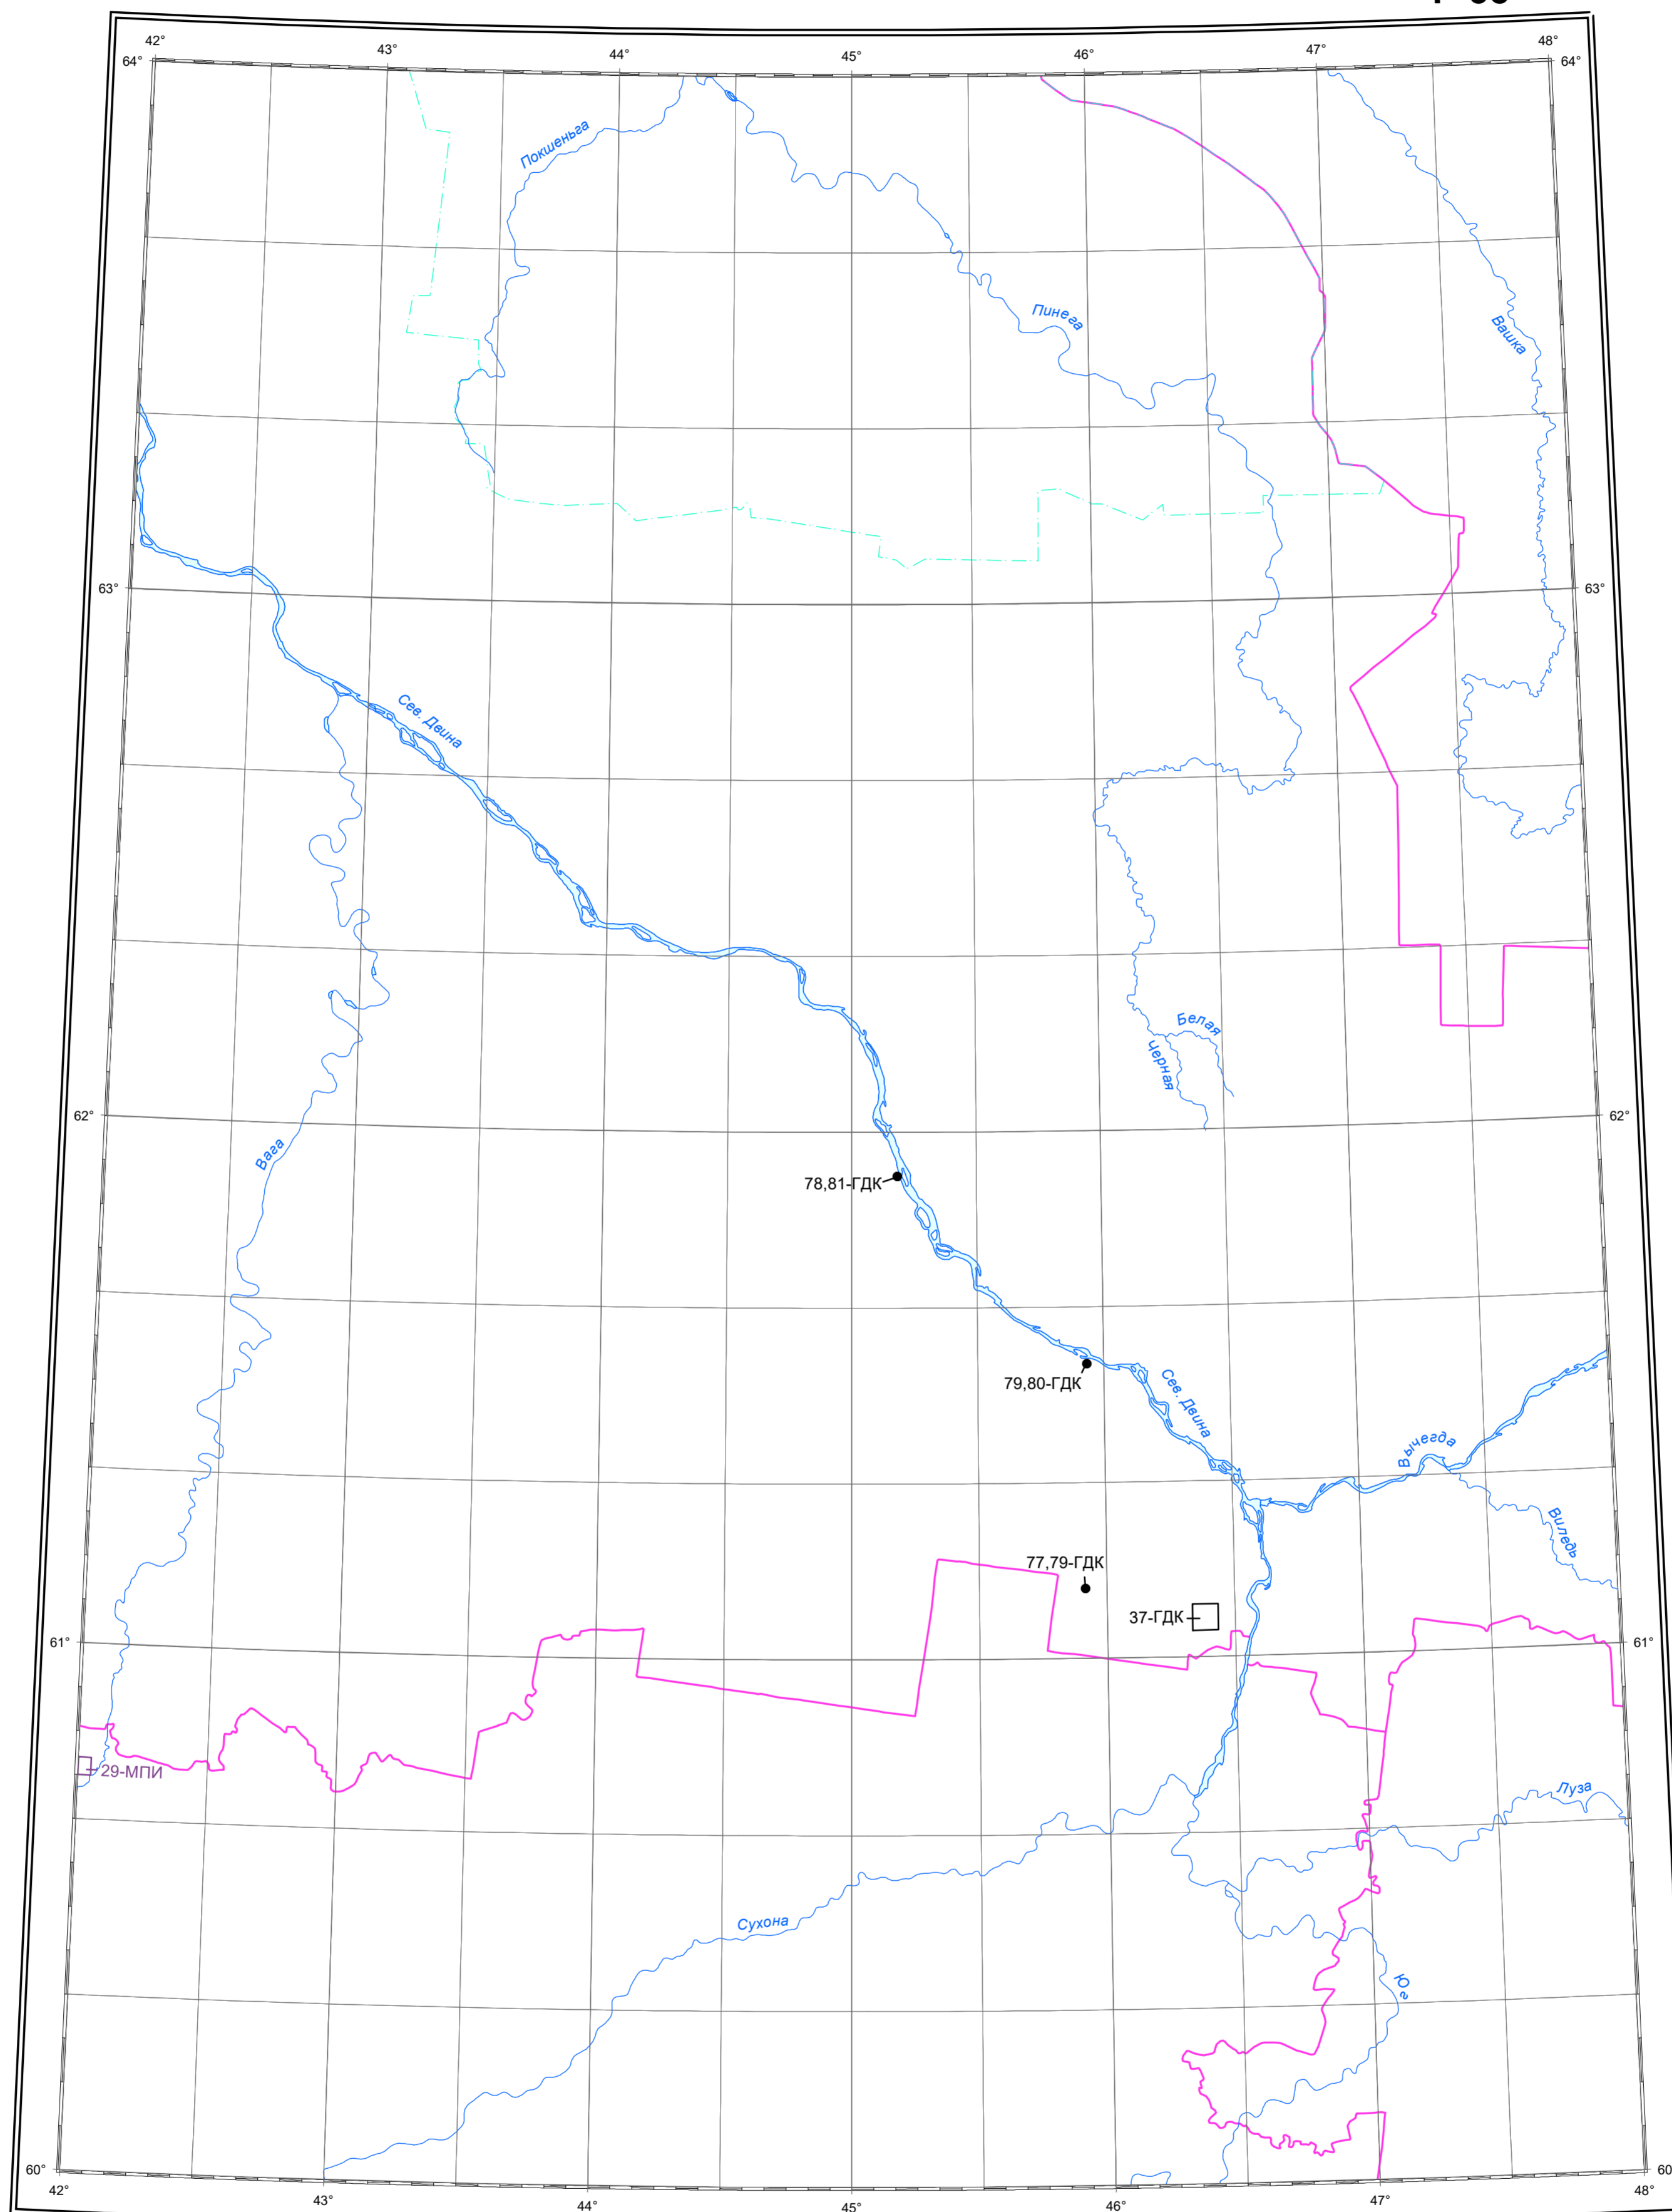

КОНТУРНАЯ КАРТА ИЗУЧЕННОСТИ СПЕЦИАЛИЗИРОВАННЫМИ ЭКОЛОГО-ГЕОЛОГИЧЕСКИМИ ИССЛЕДОВАНИЯМИ, ПРОВЕДЕННЫМИ НА ТЕРРИТОРИИ ЛИСТА

по состоянию на 01.01.2023 г.

P-38

1:1 000 000
в 1 сантиметре 10 км
0 10 20 30 40 50
км

Составил: Исламов Д.Ф.
Дата издания 19.02.2024 г.

УСЛОВНЫЕ ОБОЗНАЧЕНИЯ

ВИД ПРОВЕДЕННЫХ РАБОТ

-  ГДК - исследования в местах расположения горно-добывающих нефтеперерабатывающих и других перерабатывающих комплексов
-  МПИ - специализированные эколого-геологические исследования и картографирование в местах расположения разведываемых месторождений полезных ископаемых

СХЕМА ПОЛИТИКО-АДМИНИСТРАТИВНОГО ДЕЛЕНИЯ

1. Архангельская область
2. Вологодская область
3. Республика Коми
4. Кировская область